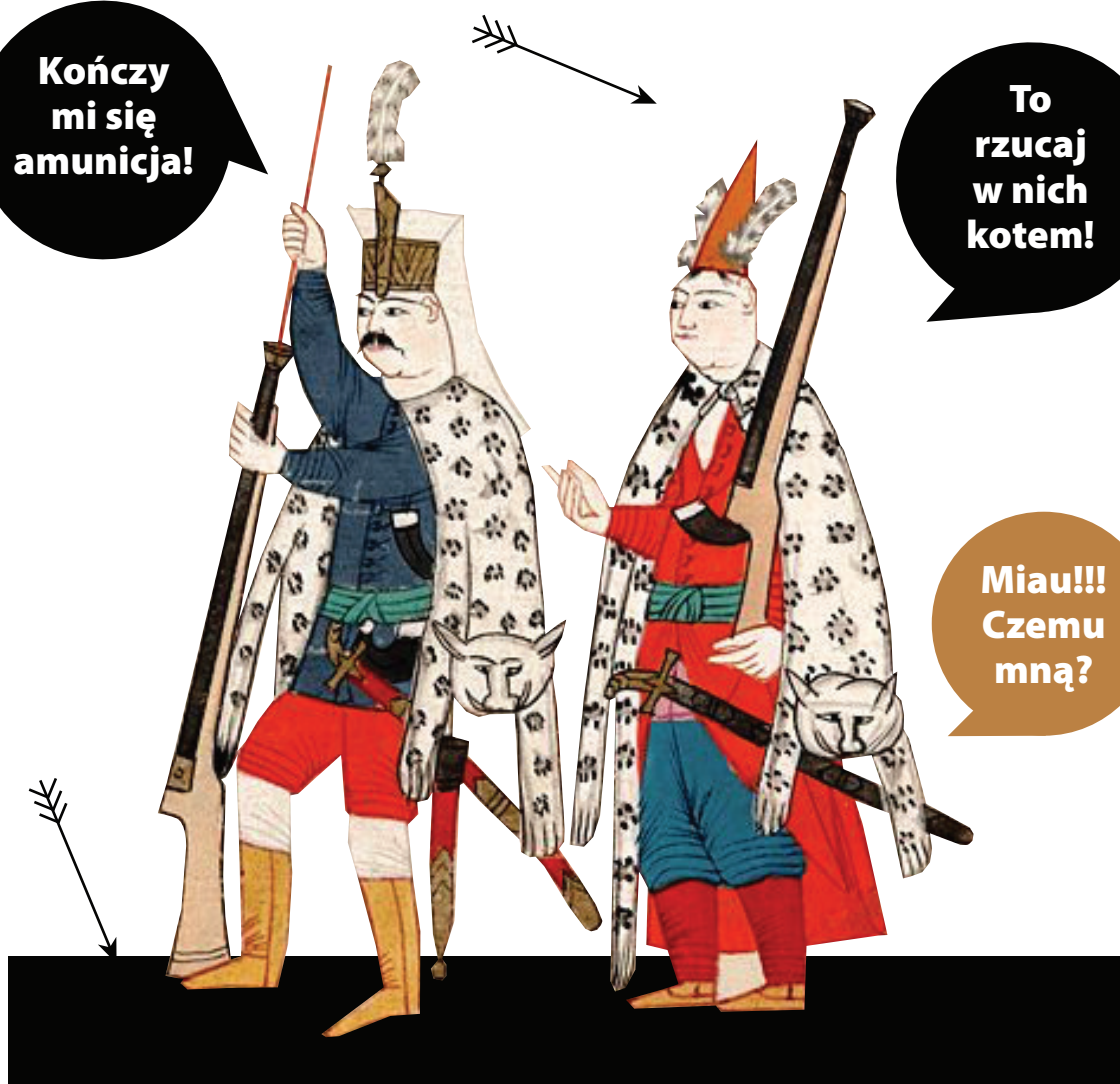

## WOJOWNIK TURECKI

IMPERIUM OSMAŃSKIE BYŁO POTĘGĄ MILITARNĄ, A WOJOWNICY WOJSK TURECKICH CHARAKTERYZOWALI SIĘ OGROMNĄ SIŁĄ, WYTRWAŁOŚCIĄ I ODWAGĄ. DOSKONAŁE PRZYGOTOWANE WOJSKO BYŁO GOTOWE DO STARCIA Z KAŻDYM PRZECIWNIKIEM. ARMIA BYŁA WYPOSAŻONA W WYSOKIEJ KLASY UZBROJENIE.

Kończy mi się amunicja!

To rzucaj w nich kotem!

Miau!!!  
Czemu mną?

WYTNIJ PRZEDSTAWIONE PONIŻEJ ELEMENTY UZBROJENIA  
I UBIERZ TURECKIEGO WOJOWNIKA I JEGO KONIA.

W

W

W

ZAMEK  
KRÓLEWSKI  
NA WAWELU